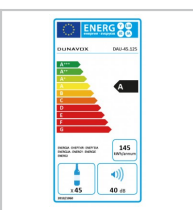

DUNAVOX

The Wine Cooling Experts

Product Details

Dunavox DAU-45.125DSS.TO

Ekskluzywna chłodziarka do wina

Kod EAN	5999558433512
butelki (0,75L bordeaux)	45
technologia	dynamiczne chłodzenie
strefy chłodzenia	2
górną strefa	+5 °C to +20 °C
dolną strefa	+5 °C to +20 °C
obudowa	czarna
szkło w drzwiczkach	barwione
ochrona UV	tak
rama drzwiczek	srebrna
drzwi można przełożyć	nie
zamek	nie
półki	drewniane
oświetlenie	tak
odmrażanie	automatyczne
do zabudowy	tak
filtr węglowy	nie
ochrona zimowa	nie
pojemność	125 litrów
wysokość	880 mm
szerokość	595 mm
głębokość	580 mm
chłodzenie	R600a
pobór prądu	145 kWh/rok
klasa energetyczna	A
klasa klimatyczna	ST
poziom hałasu	40 dB
waga netto	52 kg

Pobrane z dunavox.com/pl

Dunavox zastrzega sobie prawo do zmiany parametrów bez wcześniejszego powiadomienia.

Roczne zużycie dotyczy temperatury otoczenia 25°C i $\geq 12^{\circ}\text{C}/\geq 12^{\circ}\text{C}$ (górną/dolną komorę).

Klasy klimatyczne:

SN: +10 °C do +32 °C,

N: +16 °C do +32 °C,

ST: +16 °C do +38 °C,

T: +16 °C do +43 °C

CDS GROUP SP z oo

konstancińska 2 lok. U 3

T/F:664485485