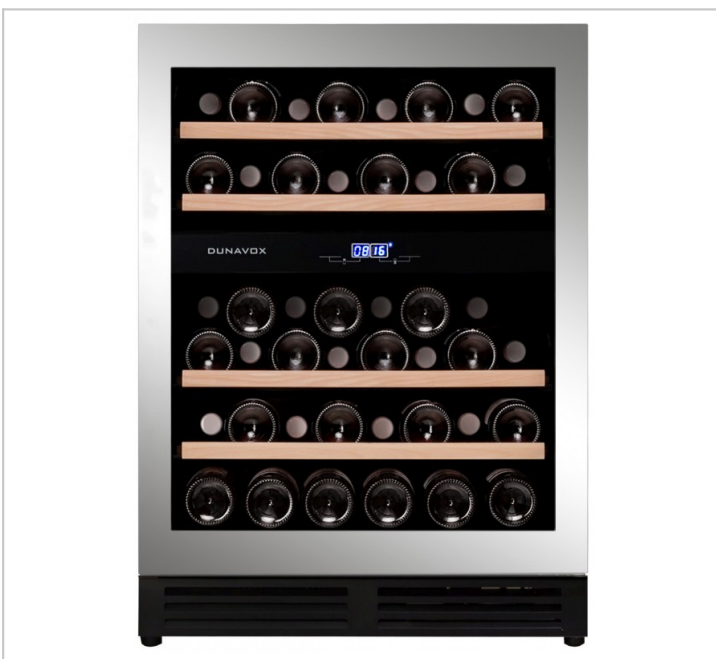

DUNAVOX

The Wine Cooling Experts

Product Details

Dunavox DAU-45.125DSS.TO

Ekskluzywna chłodziarka do wina

Kod EAN	5999558433512
butelki (0,75L bordeaux)	45
technologia	dynamiczne chłodzenie
strefy chłodzenia	2
górną strefa	+5 °C to +20 °C
dolną strefa	+5 °C to +20 °C
obudowa	czarna
szkło w drzwiczkach	barwione
ochrona UV	tak
rama drzwiczek	srebrna
drzwi można przełożyć	nie
zamek	nie
półki	drewniane
oświetlenie	tak
odmrażanie	automatyczne
do zabudowy	tak
filtr węglowy	nie
ochrona zimowa	nie
pojemność	125 litrów
wysokość	880 mm
szerokość	595 mm
głębokość	580 mm
chłodzenie	R600a
pobór prądu	145 kWh/rok
klasa energetyczna	A
klasa klimatyczna	ST
poziom hałasu	40 dB
waga netto	52 kg