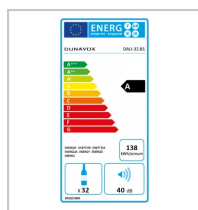

DUNAVOX

The Wine Cooling Experts

Product Details

Dunavox DAU-32.81SS

Chłodziarka na wina z kompresorem

Kod EAN	5999558432478
butelki (0,75L bordeaux)	32
technologia	dynamiczne chłodzenie
strefy chłodzenia	1
zakres temperatur	+5 °C to +22 °C
obudowa	czarna
szkło w drzwiczkach	kolorowe
rama drzwiczek	INOX
drzwi można przełożyć	tak
zamek	nie
półki	drewniane
oświetlenie	tak
odmrażanie	automatyczne
do zabudowy	tak
filtr węglowy	tak
ochrona zimowa	nie
pojemność	82 litrów
wysokość	855 mm
szerokość	380 mm
głębokość	583 mm
głębokość cokołu	95 mm
chłodzenie	R600a
pobór prądu	138 kWh/rok
klasa energetyczna	A
klasa klimatyczna	N, SN
poziom hałasu	40 dB
waga netto	32 kg

Pobrane z dunavox.com/pl

Dunavox zastrzega sobie prawo do zmiany parametrów bez uprzedzenia.

Klasy klimatyczne:

SN: +10 °C do +32 °C,

N: +16 °C do +32 °C,

ST: +16 °C do +38 °C,

T: +16 °C do +43 °C

CDS GROUP SP z oo