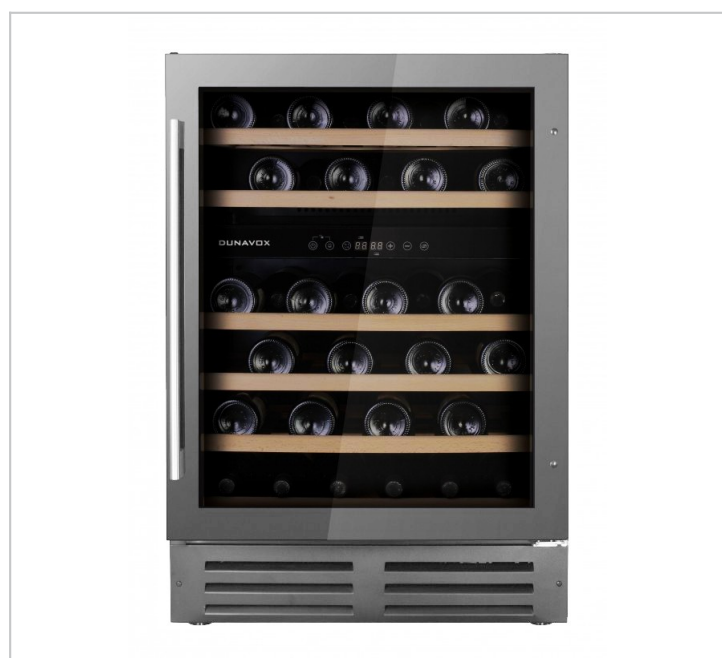

DUNAVOX

The Wine Cooling Experts

Product Details

Dunavox DAU-46.138DSS.AU

Exclusive wine cooler

Kod EAN	5999558433161
butelki (0,75L bordeaux)	46
technologia	D**
strefy chłodzenia	2
obudowa	czarna
szkło w drzwiczkach	przyciemnione
rama drzwiczek	INOX
drzwi można przełożyć	tak
zamek	nie
półki	drewniane
oświetlenie	tak
odmrażanie	automatyczne
do zabudowy	tak
filtr węglowy	tak
ochrona zimowa	nie
pojemność	145 litrów
wysokość	870 mm
szerokość	595 mm
głębokość	564 mm
chłodzenie	R600a
pobór prądu	215 kWh/rok
klasa energetyczna	C
klasa klimatyczna	N,SN,ST
poziom hałasu	39 dB
waga netto	45,5 kg