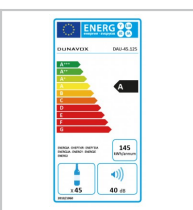

## Dunavox DAU-45.125DB.TO

kompreszoros borhűtő

|                                |                 |
|--------------------------------|-----------------|
| Vonalkód                       | 5999558433505   |
| palack (0,75 literes bordeaux) | 45              |
| technológia                    | D**             |
| szekció                        | 2               |
| felső zóna                     | +5 °C to +20 °C |
| alsó zóna                      | +5 °C to +20 °C |
| készülékház                    | fekete          |
| ajtóüveg                       | színezett       |
| UV protection                  | igen            |
| ajtókeret                      | teleüveg        |
| ajtó fordítás                  | igen            |
| ajtózár                        | nincs           |
| polc                           | fa              |
| világítás                      | van             |
| leolvasztás                    | automatikus     |
| beépíthetőség                  | igen            |
| szénszűrő                      | nincs           |
| télvédelem                     | nincs           |
| űrtartalom                     | 125 liter       |
| magasság                       | 870mm           |
| szélesség                      | 595mm           |
| mélység                        | 577mm           |
| hűtőközeg                      | R600a           |
| fogyasztás                     | 145 kWh/year    |
| energia osztály                | A               |
| klíma osztály                  | ST              |
| zajszint                       | 40 dB           |
| nettó súly                     | 52 kg           |