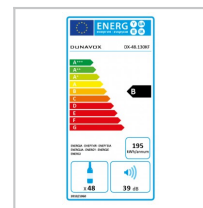

DUNAVOX

The Wine Cooling Experts

Produktdetails

Dunavox DX-48.130KF

Weinklimagerät

EAN code	5999558432584
Flaschen 0,75l Bordeaux	40/48
Technologie	D*
Kühlfächer	1
Temperaturspanne	+5 °C bis +18 °C
Gehäuse	schwarz
Türglas	getönt
Türrahmen	nein
Türanschlag umbaubar	ja
abschließbar	nein
Einlegeböden	Holz
Beleuchtung	ja
Entfroster	manuell
einbaubar	nein
Aktivkohlefilter	nein
Frostschutz	nein
Kapazität	130 Liter
Höhe	820 mm
Breite	550 mm
Tiefe	570 mm
Kühlmittel	R600a
Verbrauch	195 kWh/Jahr
Energieklasse	B
Klimaklasse	N, ST
Betrieblautstärke	39 dB**
Nettogewicht	36 kg

von dunavox.com/de

JPL Europe GmbH behält sich das Recht vor, Änderungen von Design, Farbe und Leistung ohne Vorankündigung vorzunehmen.

* Kompressor dynamisch ** Wert unter Laborbedingungen ermittelt

Klimaklassen: **SN**: +10 °C bis +32 °C, **N**: +16 °C bis +32 °C, **ST**: +16 °C bis +38 °C, **T**: +16 °C bis +43 °C