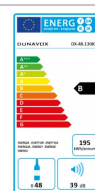

DUNAVOX

The Wine Cooling Experts

Product Details

Dunavox DX-48.130KF

Chłodziarka na wina z kompresorem

Kod EAN	5999558432584
butelki (0,75L bordeaux)	40/48
technologia	dynamiczne chłodzenie
strefy chłodzenia	1
zakres temperatur	5 °C - 18 °C
obudowa	czarna
szkło w drzwiczkach	kolorowe
rama drzwiczek	nie
drzwi można przełożyć	tak
zamek	nie
półki	drewniane
oświetlenie	tak
odmrażanie	manualna
do zabudowy	nie
filtr węglowy	nie
ochrona zimowa	nie
pojemność	130 litrów
wysokość	820 mm
szerokość	550 mm
głębokość	570 mm
chłodzenie	R600a
pobór prądu	195 kWh/rok
klasa energetyczna	B
klasa klimatyczna	N, ST
poziom hałasu	39 dB
waga netto	36 kg

Pobrane z dunavox.com/pl

Dunavox zastrzega sobie prawo do zmiany parametrów bez uprzedzenia.

Klasy klimatyczne:

SN: +10 °C do +32 °C,

N: +16 °C do +32 °C,

ST: +16 °C do +38 °C,

T: +16 °C do +43 °C

CDS GROUP SP z oo