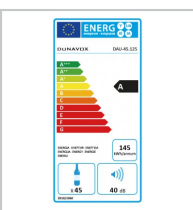

## Dunavox DAU-45.125DW.TO

Ekskluzywna chłodziarka do wina

Kod EAN	5999558433529
butelki (0,75L bordeaux)	45
technologia	dynamiczne chłodzenie
strefy chłodzenia	2
górną strefa	+5 °C to +20 °C
dolną strefa	+5 °C to +20 °C
obudowa	czarna
szkło w drzwiczkach	barwione
ochrona UV	tak
rama drzwiczek	biała
drzwi można przełożyć	nie
zamek	nie
półki	drewniane
oświetlenie	tak
odmrażanie	automatyczne
do zabudowy	tak
filtr węglowy	nie
ochrona zimowa	nie
pojemność	125 litrów
wysokość	880 mm
szerokość	595 mm
głębokość	580 mm
chłodzenie	R600a
pobór prądu	145 kWh/rok
klasa energetyczna	A
klasa klimatyczna	ST
poziom hałasu	40 dB
waga netto	52 kg

Klasy klimatyczne:

SN: +10 °C do +32 °C,

N: +16 °C do +32 °C,

ST: +16 °C do +38 °C,

T: +16 °C do +43 °C

**CDS GROUP SP z oo**

konstancińska 2 lok. U 3

T/F:664485485