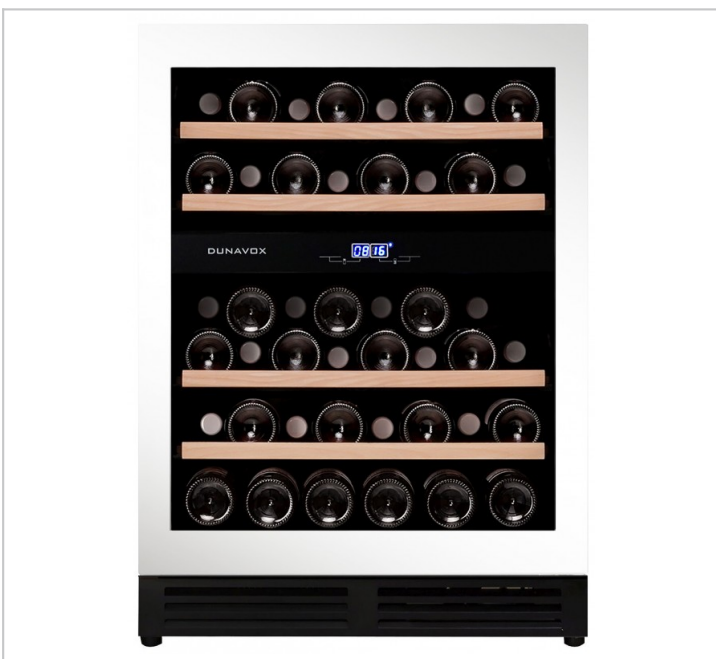

## Dunavox DAU-45.125DW.TO

Ekskluzywna chłodziarka do wina

Kod EAN	5999558433529
butelki (0,75L bordeaux)	45
technologia	dynamiczne chłodzenie
strefy chłodzenia	2
górną strefa	+5 °C to +20 °C
dolną strefa	+5 °C to +20 °C
obudowa	czarna
szkło w drzwiczkach	barwione
ochrona UV	tak
rama drzwiczek	biała
drzwi można przełożyć	nie
zamek	nie
półki	drewniane
oświetlenie	tak
odmrażanie	automatyczne
do zabudowy	tak
filtr węglowy	nie
ochrona zimowa	nie
pojemność	125 litrów
wysokość	880 mm
szerokość	595 mm
głębokość	580 mm
chłodzenie	R600a
pobór prądu	145 kWh/rok
klasa energetyczna	A
klasa klimatyczna	ST
poziom hałasu	40 dB
waga netto	52 kg