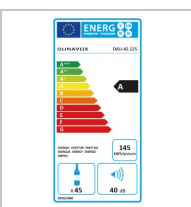

DUNAVOX

The Wine Cooling Experts

Product Details

Dunavox DAU-45.125DB.TO

Ekskluzywna chłodziarka do wina

Kod EAN	5999558433505
butelki (0,75L bordeaux)	45
technologia	dynamiczne chłodzenie
strefy chłodzenia	2
górną strefa	+5 °C to +20 °C
dolną strefa	+5 °C to +20 °C
obudowa	czarna
szkło w drzwiczkach	barwione
ochrona UV	tak
rama drzwiczek	czarna
drzwi można przełożyć	nie
zamek	nie
półki	drewniane
oświetlenie	tak
odmrażanie	automatyczne
do zabudowy	tak
filtr węglowy	nie
ochrona zimowa	nie
pojemność	125 litrów
wysokość	880 mm
szerokość	595 mm
głębokość	580 mm
chłodzenie	R600a
pobór prądu	145 kWh/rok
klasa energetyczna	A
klasa klimatyczna	ST
poziom hałasu	40 dB
waga netto	52 kg

Pobrane z dunavox.com/pl

Dunavox zastrzega sobie prawo do zmiany parametrów bez wcześniejszego powiadomienia.

Roczne zużycie dotyczy temperatury otoczenia 25°C i $\geq 12^\circ\text{C}/\geq 12^\circ\text{C}$ (górną/dolną komorą).

Klasy klimatyczne:

SN: +10 °C do +32 °C,

N: +16 °C do +32 °C,

ST: +16 °C do +38 °C,

T: +16 °C do +43 °C

CDS GROUP SP z oo

konstancińska 2 lok. U 3

T/F:664485485