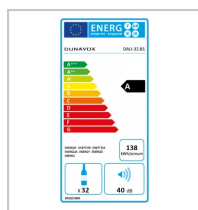

DUNAVOX

The Wine Cooling Experts

Product Details

Dunavox DAU-32.81DSS

Chłodziarka na wina z kompresorem

Kod EAN	5999558432492
butelki (0,75L bordeaux)	32
technologia	D**
strefy chłodzenia	2
górna strefa	+5 °C to +12 °C
dolna strefa	+12 °C to +22 °C
obudowa	czarna
szkło w drzwiczkach	kolorowe
rama drzwiczek	INOX
drzwi można przełożyć	tak
zamek	nie
półki	drewniane
oświetlenie	tak
odmrażanie	automatyczne
do zabudowy	tak
filtr węglowy	tak
ochrona zimowa	tak
pojemność	81 litrów
wysokość	855 mm
szerokość	380 mm
głębokość	583 mm
głębokość cokołu	95 mm
chłodzenie	R600a
pobór prądu	138 kWh/rok
klasa energetyczna	A
klasa klimatyczna	N, ST
poziom hałasu	40 dB
waga netto	33 kg

Pobrane z dunavox.com/pl

Dunavox zastrzega sobie prawo do zmiany parametrów bez uprzedzenia.

Klasy klimatyczne:

SN: +10 °C do +32 °C,

N: +16 °C do +32 °C,

ST: +16 °C do +38 °C,

T: +16 °C do +43 °C

CDS GROUP SP z oo