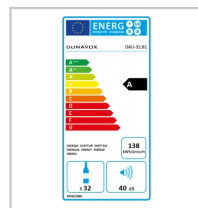

DUNAVOX

The Wine Cooling Experts

Product Details

Dunavox DAU-32.81DB

Chłodziarka na wina z kompresorem

Kod EAN	5999558432485
butelki (0,75L bordeaux)	32
technologia	dynamiczne chłodzenie
strefy chłodzenia	2
górną strefa	+5 °C to +12 °C
dolną strefa	+12 °C to +22 °C
obudowa	czarna
szkło w drzwiczkach	kolorowe
rama drzwiczek	pełne szkło
drzwi można przełożyć	tak
zamek	nie
półki	drewniane
oświetlenie	tak
odmrażanie	automatyczne
do zabudowy	tak
filtr węglowy	tak
ochrona zimowa	tak
pojemność	81 litrów
wysokość	855 mm
szerokość	380 mm
głębokość	583 mm
głębokość cokołu	95 mm
chłodzenie	R600a
pobór prądu	138 kWh/rok
klasa energetyczna	A
klasa klimatyczna	N, SN
poziom hałasu	40 dB
waga netto	33 kg

Pobrane z dunavox.com/pl

Dunavox zastrzega sobie prawo do zmiany parametrów bez uprzedzenia.

Klasy klimatyczne:

SN: +10 °C do +32 °C,

N: +16 °C do +32 °C,

ST: +16 °C do +38 °C,

T: +16 °C do +43 °C

CDS GROUP SP z oo