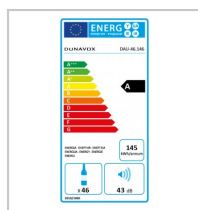

DUNAVOX

The Wine Cooling Experts

Product Details

Dunavox DAU-46.146DSS

Ekskluzywna chłodziarka do wina

Kod EAN	5999558432225
butelki (0,75L bordeaux)	46
technologia	chłodzenie dynamiczne
strefy chłodzenia	2
górna strefa	+5 °C to +12 °C
dolna strefa	+12 °C to +18 °C
obudowa	czarna
szkło w drzwiczkach	barwione
ochrona UV	tak
rama drzwiczek	INOX, bezszwowe
drzwi można przełożyć	tak
zamek	nie
półki	drewniane
oświetlenie	tak
odmrażanie	automatyczne
do zabudowy	tek
filtr węglowy	tak
ochrona zimowa	tak
pojemność	146 litrów
wysokość	820 mm
szerokość	595 mm
głębokość	562 mm
głębokość cokołu	80 mm
chłodzenie	R600a
pobór prądu	145 kWh/rok
klasa energetyczna	A
klasa klimatyczna	N
poziom hałasu	43 dB
waga netto	51 kg

Pobrane z dunavox.com/pl

Dunavox zastrzega sobie prawo do zmiany parametrów bez uprzedzenia.

Klasy klimatyczne:

SN: +10 °C do +32 °C,

N: +16 °C do +32 °C,

ST: +16 °C do +38 °C,

T: +16 °C do +43 °C

CDS GROUP SP z oo