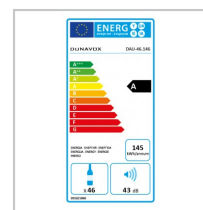

DUNAVOX

The Wine Cooling Experts

Product Details

Dunavox DAU-46.146DB

Ekskluzywna chłodziarka do wina

Kod EAN	5999558432218
butelki (0,75L bordeaux)	46
technologia	dynamiczne chłodzenie
strefy chłodzenia	2
górną strefa	+5 °C to +12 °C
dolną strefa	+12 °C to +18 °C
obudowa	czarna
szkło w drzwiczkach	barwione
ochrona UV	tak
rama drzwiczek	czarna
drzwi można przełożyć	tak
zamek	nie
półki	drewniane
oświetlenie	tak
odmrażanie	automatyczne
do zabudowy	tak
filtr węglowy	tak
ochrona zimowa	tak
pojemność	146 litrów
wysokość	820 mm
szerokość	595 mm
głębokość	562 mm
głębokość cokołu	80 mm
chłodzenie	R600a
pobór prądu	145 kWh/rok
klasa energetyczna	A
klasa klimatyczna	N
poziom hałasu	43 dB
waga netto	51 kg

Pobrane z dunavox.com/pl

Dunavox zastrzega sobie prawo do zmiany parametrów bez uprzedzenia.

Klasy klimatyczne:

SN: +10 °C do +32 °C,

N: +16 °C do +32 °C,

ST: +16 °C do +38 °C,

T: +16 °C do +43 °C

CDS GROUP SP z oo