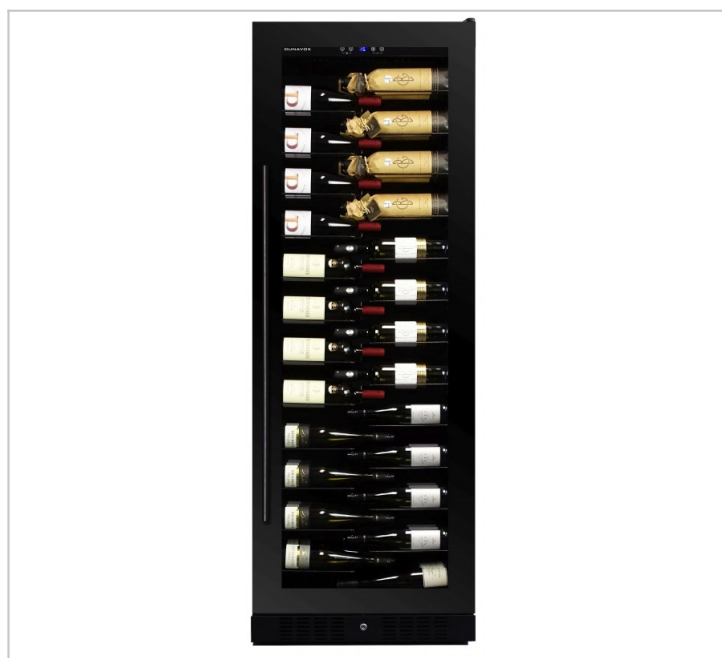

DUNAVOX

The Wine Cooling Experts

Produktdetails

Dunavox DX-143.468B

Kompressor Weinkühler

EAN code	5999558432638
Flaschen 0,75l Bordeaux	143
Technologie	D*
Kühlfächer	1
Temperaturspanne	+5 °C bis +22 °C
Gehäuse	schwarz
Türglas	getönt
UV protection	UV-Lichtfilter 30%
Türrahmen	Nein
Türanschlag umbaubar	Ja
abschließbar	Ja
Einlegeböden	Überlappend
Beleuchtung	Ja
Entfrostung	Automatisch
einbaubar	Ja
Aktivkohlefilter	Ja
Frostschutz	Nein
Kapazität	468 Liter
Höhe	1835 mm
Breite	655 mm
Tiefe	680 mm
Kühlmittel	R600a
Verbrauch	275 kWh/Jahr
Energieklasse	C
Klimaklasse	N, SN, ST
Betrieblautstärke	44 dB**
Nettogewicht	108 kg