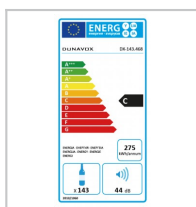

DUNAVOX

The Wine Cooling Experts

Produktdetails

Dunavox DX-143.468B

Kompressor Weinkühler

EAN code	5999558432638
Flaschen 0,75l Bordeaux	143
Technologie	D*
Kühlfächer	1
Temperaturspanne	+5 °C bis +22 °C
Gehäuse	schwarz
Türglas	getönt
UV protection	UV-Lichtfilter 30%
Türrahmen	Nein
Türanschlag umbaubar	Ja
abschließbar	Ja
Einlegeböden	Überlappend
Beleuchtung	Ja
Entfrostung	Automatisch
einbaubar	Ja
Aktivkohlefilter	Ja
Frostschutz	Nein
Kapazität	468 Liter
Höhe	1835 mm
Breite	655 mm
Tiefe	680 mm
Kühlmittel	R600a
Verbrauch	275 kWh/Jahr
Energieklasse	C
Klimaklasse	N, SN, ST
Betrieblautstärke	44 dB**
Nettogewicht	108 kg

* Dynamische Kühlung ** Wert unter Laborbedingungen ermittelt

Klimaklassen: **SN**: +10 °C to +32 °C, **N**: +16 °C to +32 °C, **ST**: +16 °C to +38 °C, **T**: +16 °C to +43 °C

Dunavox Deutschland GmbH

Dieselstraße 34, 84056 Rottenburg, Germany
T/F: +49 8781 2014130
deutschland@dunavox.com