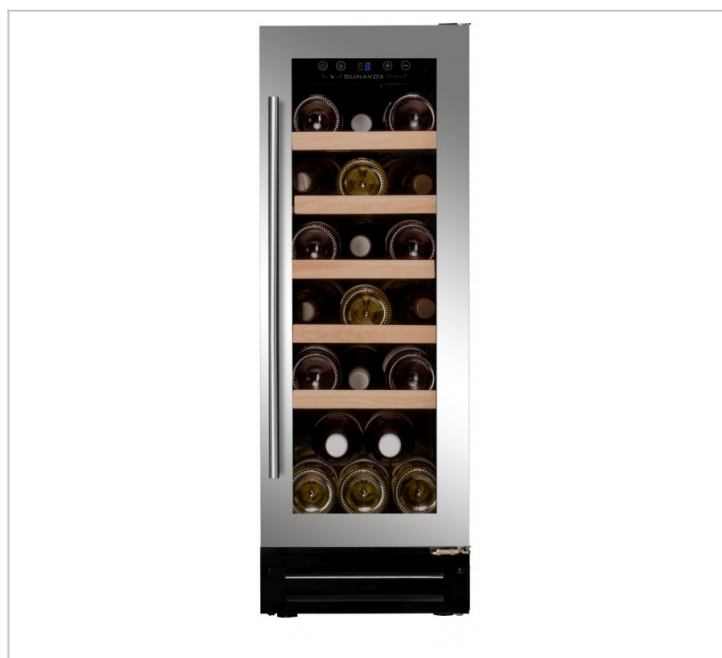

DUNAVOX

The Wine Cooling Experts

Produktdetails

Dunavox DX-19.58SSK/DP

Weinlagerung elegant, praktisch und platzsparend

EAN code	5999558432249
Flaschen 0,75l Bordeaux	19
Technologie	D*
Kühlfächer	1
Temperaturspanne	5 °C bis 22 °C
Gehäuse	schwarz
Türglas	getönt
Türrahmen	Edelstahl INOX seamless**
Türanschlag umbaubar	ja
abschließbar	nein
Einlegeböden	Holz
Beleuchtung	ja
Entfroster	automatisch
einbaubar	ja
Aktivkohlefilter	nein
Frostschutz	nein
Kapazität	58 Liter
Höhe	820 mm
Breite	295 mm
Tiefe	564 mm
Sockeltiefe	118 mm
Kühlmittel	R600a
Verbrauch	169 kWh/Jahr
Energieklasse	B
Klimaklasse	N
Betrieblautstärke	39 dB***
Nettogewicht	29 kg