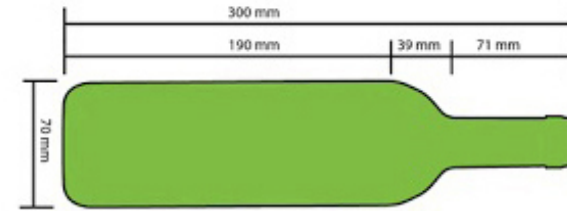

5

5

5

5

5

4+3

54

Standard 750mL Bordeaux bottle